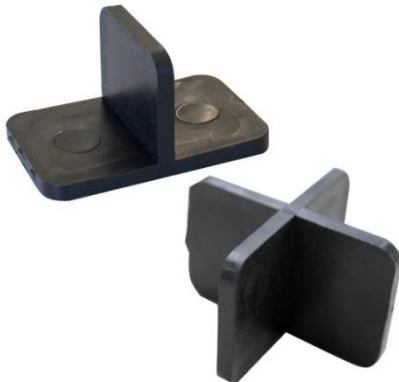

[Fugenkreuz 35x35x3mm 11mm, Art Nr. 12630 \(karldahm.com\)](https://www.karldahm.com)

## Fugenkreuz 35x35x3mm 11mm, Art Nr. 12630

Die Fugenkreuze von **KARL DAHM** sind die ideale Lösung für die Verlegung von Platten und Großformat-Fliesen. Sie sind aus **robustem** Kunststoff hergestellt und haben eine **Fugenbreite** von 3 Millimetern und eine **Höhe** von 11 Millimetern. Sie sind witterungs- und alterungsbeständig und dadurch auch für die Verlegung auf Balkonen, Terrassen, Gärten, usw. geeignet.

Sie können für Platten bis **1,1 cm Stärke** verwendet werden und sind symmetrisch 35x35 mm lang, wodurch eine **einfache** und **sichere** Verlegung gewährleistet wird. Der Einsatz von Fugenkreuzen sorgt für ein **professionelles Ergebnis** bei der Verlegung von Fliesen und anderen Bodenplatten.